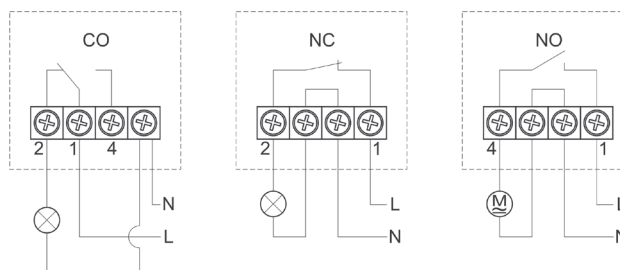

Концевой выключатель DS 013