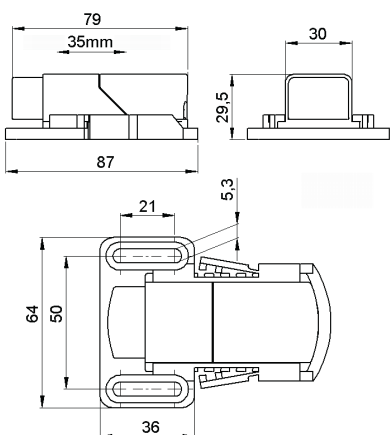

## DS 013

- > Регулируемая установка без инструментов
- > Высокая коммутационная способность
- > Двойной фиксатор корпуса
- > Возможность подключения кабелей различного диаметра
- > Удобно использовать в сочетании со светодиодным светильником 025

Дверной переключатель контролирует положение дверцы шкафа и изготавливается в трех вариантах, например, первый вариант может быть использоваться для включения света при открытии двери (NC) или включать вентилятор при закрытии двери (NO). Вариант с переключающим контактом (CO) может использоваться как нормально- замкнутый и / или нормально – разомкнутый контакт. Широкий механический диапазон регулировки дверного переключателя DS 013 по длине предоставляет значительные преимущества его применения: корпус регулируется по длине в диапазоне до 35 мм; фланец с щелевыми отверстиями позволяет добавить дополнительные 21 мм. Ход самого дверного переключателя при регулировке составляет еще 8 мм.

### ТЕХНИЧЕСКИЕ ДАННЫЕ

Максимальная коммутирующая способность	AC 250 В, 8 (1,5) А
Срок службы	VDE: > 10.000 циклов UL: > 6.000 циклов
Подключение	4-зажима, с защитой от натяжения, момент затяжки 0,5 Нм макс.
Крепеж	винт (M5)
Корпус	пластиковый, цвет серо-черный с защитой UL94 V-0
Габаритные размеры	87 x 64 x 30 мм
Вес	ориентировочно 50 г
Крепежное положение	регулируемое по длине
Температура эксплуатации/хранения	-20 до +85 °С (-4 до +185 °F)
Влажность эксплуатации/хранения	макс. 90 % RH (без выпадения конденсата)
Класс защиты	IP20
Сертификаты	VDE, EAC (UL запланированы)